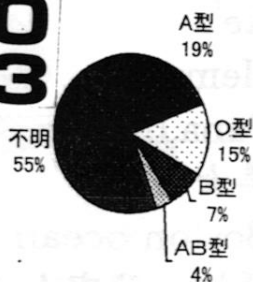

ふんばい
またして
るのに

R.S.S A
WAY WISE

R.S.S.WAY.WISE IS ...

誕生。

共有する!!

2003 週刊

授賞

melody.

INTERNATIONAL MUSIC LIVE

あのスリル感が
たまらない。

クスッと笑った

品川駅から

新幹線に

初乗車

クール っってやった過ち

「熱血シュール」