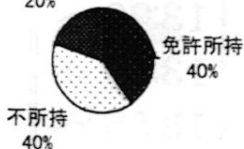

ふんばい
またして
るのに

R.S.S A
WAY WISE

R.S.S.WAY.WISE IS ...

誕生。

共有する!!

2003 週刊

授賞

melody.

INTERNATIONAL MUSIC LIVE

あのスリル感が
たまらない。

クスッと笑った

品川駅から

新幹線に

初乗車

クール っってやった過ち

「熱血シュール」