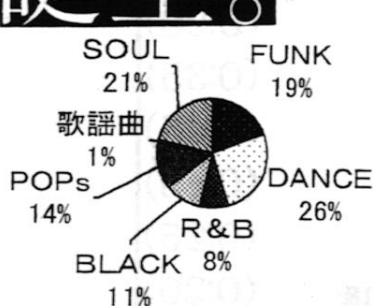

ふんばい
またして
るのに

R.S.S A
WAY WISE

R.S.S.WAY.WISE IS ...

誕生。

共有する!!

2003 週刊

授賞

melody.

INTERNATIONAL MUSIC LIVE

あのスリル感が
たまらない。

クスッと笑った

品川駅から

新幹線に

初乗車

クール っってやった過ち

「熱血シュール」