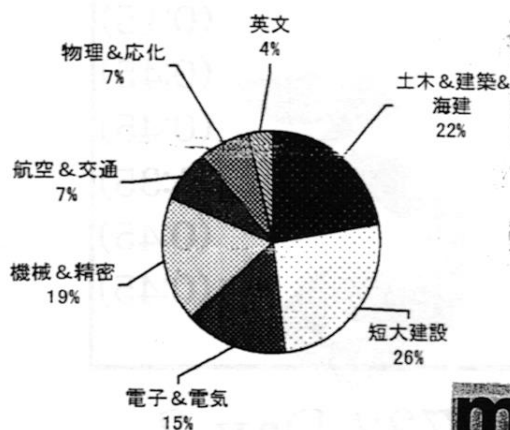

ふんばい
またして
るのに

R.S.S A
WAY WISE

R.S.S.WAY.WISE IS ...

誕生。

共有する!!

2003 週刊

授賞

melody.

INTERNATIONAL MUSIC LIVE

あのスリル感が
たまらない。

クスッと笑った

品川駅から

新幹線に

初乗車

クール っってやった過ち

「熱血シュール」