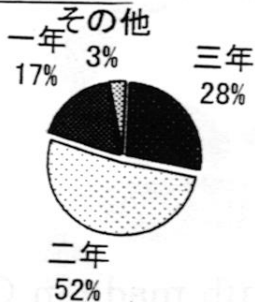

ふんばい
またして
るのに

R.S.S A
WAY WISE

R.S.S.WAY.WISE IS ...

誕生。

共有する!!

2003 週刊

授賞

melody.

INTERNATIONAL MUSIC LIVE

あのスリル感が
たまらない。

クスッと笑った

品川駅から

新幹線に

初乗車

クール っってやった過ち

「熱血シュール」