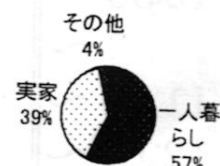

ふんばい
またして
るのに

R.S.S A
WAY WISE

R.S.S.WAY.WISE IS ...

誕生。

共有する!!

2003 週刊

授賞

melody.

INTERNATIONAL MUSIC LIVE

あのスリル感が
たまらない。

クスッと笑った

品川駅から

新幹線に

初乗車

クール っってやった過ち

「熱血シュール」